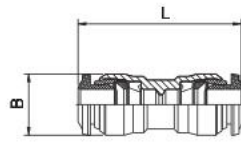

57040

RACCORDO DIRITTO INTERMEDIO - STRAIGHT CONNECTOR

Tube		L	B	Conf. Pack.
4		30.5	10.5	25
5		33	11.5	25
6	- 4	32	12.5	25
6		34	12.5	25
8	- 6	35	14.5	25
8		36	14.5	25
10	- 8	40.5	17.5	25
10		42	17.5	25
12	- 10	45.5	20.5	25
12		47	20.5	25
14		49	21.5	10